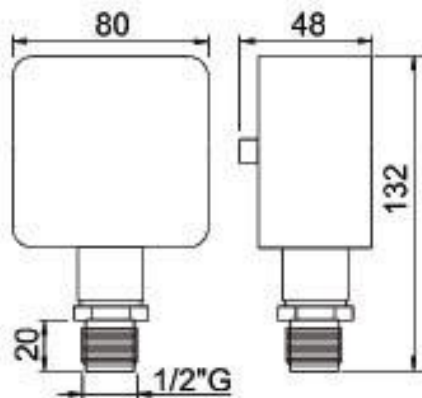

**DIGITAL REFERENCEMANOMETER TIL KALIBRERINGSOPGAVER, TYPE TLDMM  
BATTERIDRETVET, KLASSE 0,2 , 0,1 eller 0,05**

- Batteridrevet ( > 1 års levetid ved kontinuerlig drift )
- 4-digit LCD display ( 16,0 mm. )
- Valgbare trykenheder: bar, mbar, PSI, Mpa eller kPa
- Peak-funktion, lagrer max. og min. måleværdier
- Modstandsdygtigt over for vibrationer og stød
- Måleområder op til 2000 bar
- 50 målinger pr. sekund

**TEKNISKE DATA**

TYPENUMMER : TLDMM-A01 (klasse 0,1)  
 TYPENUMMER : TLDMM-A02 (klasse 0,2)  
 HUS : Sort ABS  
 MEDIEBERØRTE DELE : Rustfrit syrefast stål ( 1.4571 )  
 PROCESTILSLUTNING : G ½ B med membran i bund  
 TÆTHED : IP 40  
 ARBEJDSTEMPERATUR : -10 - +60 °C  
 NØJAGTIGHED : +/- 0,2 % FS eller +/- 0,1 %  
 OPLØSNING : 1 / 2 / 5 / 10 Programmerbar  
 DIGITAL FILTER : 0...99 indstillelig  
 BATTERI : 4 stk. 1,5 V. alkaline batterier (størrelse AA)  
 AUT. OFF-FUNKTION : indstillelig mellem 1 og 30 minutter  
 DISPLAY : 4-digit 16,0 mm. (Kontrast justerbar)  
 OVERTRYKSSIKRING : 1,5 gange max. måleområde

**LEVERES SOM STANDARD I FØLGENDE MÅLEOMRÅDER**

MÅLEOMRÅDE	MAX. OPLØSNING
0-1 bar	0,001 bar
0-2,5 bar	0,001 bar
0-5 bar	0,001 bar
0-10 bar	0,001 bar
0-20 bar	0,01 bar
0-50 bar	0,01 bar
0-100 bar	0,1 bar
0-250 bar	0,1 bar
0-350 bar	0,1 bar
0-500 bar	0,1 bar
0-700 bar	0,1 bar
0-1000 bar	1,0 bar
0-1500 bar	1,0 bar
0-2000 bar	1,0 bar
-1/+1 bar	0,001 bar
-1/+2,5 bar	0,001 bar

**MANOMETERNE KAN LEVERES MED :**

- \* Serielt udgang RS 232 (9-pol D-SUB)
- \* Software til udlæsning af data til PC eller Laptop