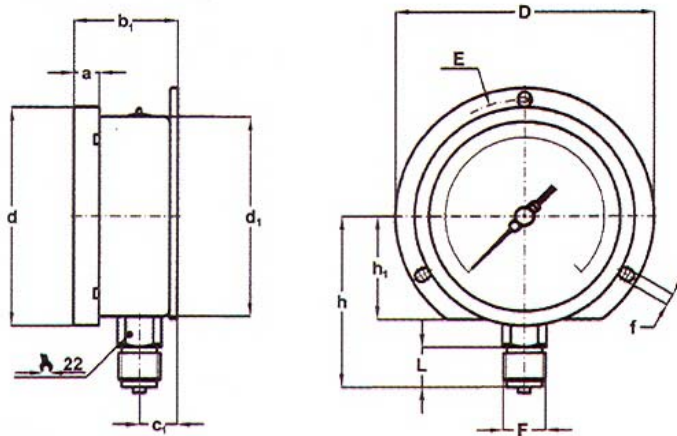

**GLYCERINFYLDTE MANOMETRE, VAKUUMMETRE OG MANO-VAKUUMMETRE  
100 OG 160 MM. KLASSE 1,0  
KEMIUDFØRELSE I KOMPLET RUSTFRIT STÅL**

MÅL I MM.											
TYPE NR.	D	d	a	b	c	c 1	c 2	s 2	NV	G	h
312 GL	100	110	16	49	6	5	20	13	22	1/2" RG	86
412 GL	150	161	16	50	6	5	20	15	22	1/2" RG	117

**KLASSE** : 1,0.

MANOMETRE				VAKUUMMETRE		MANO-VAKUUMMETRE	
MÅLEOMRÅDE	INDELING	MÅLEOMRÅDE	INDELING	MÅLEOMRÅDE	INDELING	MÅLEOMRÅDE	INDELING
bar	TYPE 312 412	bar	TYPE 312 412	bar	TYPE 312 412	bar	TYPE 312 412
0-1	:0,01	0-60	:0,5	-1-0	:0,01	-1-0-0,6	:0,01
0-1,6	:0,01	0-100	:1,0			-1-0-1,5	:0,02
0-2,5	:0,02	0-160	:1,0			-1-0-3	:0,02
0-4	:0,05	0-250	:2,0			-1-0-5	:0,02
0-6	:0,05	0-400	:2,0			-1-0-9	:0,1
0-10	:0,1	0-600	:5,0			-1-0-15	:0,1
0-16	:0,1	0-1000	:10,0				
0-25	:0,2	0-1600	:10,0				
0-40	:0,5						

**MANOMETRENE KAN LEVERES MED :**

- Tilslutning bagudvendt
- Medieberørte dele i rustfrit syrefast stål
- Siliconeoliefyldning til høj arbejdstemperatur
- Farvemarkering på skala
- Drosselskrue
- Transmitter, udgangssignal: 4-20 mA eller kontaktsæt
- Trykforsats
- Bagflange
- Andre måleenheder ex. PSI, Mpa, kPa, kg/cm<sup>2</sup>
- Slæbeviser
- Anden gevindtilslutning
- Udførelse for ilt
- DERES FIRMANAVN

**TILBEHØR TIL GLYCERINFYLDTE MANOMETRE, VAKUUMMETRE  
OG MANO-VAKUUMMETRE 100 OG 160 MM. KLASSE 1,0  
KEMIUDFØRELSE I KOMPLET RUSTFRIT STÅL**

**Ø 100 / Ø 160 tilslutning nedadvendt  
med bagflange**

MÅL I MM.													
TYPE	a	b1	c1	D	d	d1	E	F	f	h	h1	L	NV
Ø 100	13	52,5	19	132	110	100	116..120	½"	6	86	52	20	22
Ø 160	15	54	19	190	161	150	168..178	½"	6	117	85	20	22