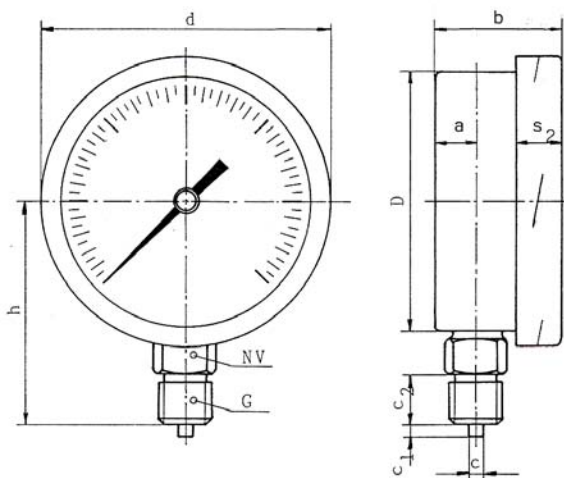

**GLYCERINFYLDTE MANOMETRE, VAKUUMMETRE OG MANO-VAKUUMMETRE  
100 OG 160 MM. KLASSE 1,0  
KEMIUDFØRELSE I KOMPLET RUSTFRIT STÅL**

MÅL I MM.											
TYPE NR.	D	d	a	b	c	c 1	c 2	s 2	NV	G	h
312 GL	100	110	16	49	6	5	20	13	22	1/2" RG	86
412 GL	150	161	16	50	6	5	20	15	22	1/2" RG	117

**EURONORM** : EN 837-1

**HUS OG BAJONETRING** : Rustfrit stål 1.4301 , blow-out ventil på bagside af hus. Sikkerhedsglas

**SKALA** : Hvid med sorte tal og delestreger. 270 ° udslag. (EN 837-1)

**MEDIEBERØRTE DELE** : Rustfrit syrefast stål 1.4571

**TÆTHED** : IP 67 ( EN 60529 / IEC 529 ) Tør udførelse: IP 55

**ARBEJDSTEMPERATUR** : Tør udførelse: -25.... + 400 °C, Med siliconeoliefyldning: -25.... + 200 °C, Med Glycerinfyldning: -25.... + 65 °C

**TILBEHØR TIL GLYCERINFYLDTE MANOMETRE, VAKUUMMETRE  
OG MANO-VAKUUMMETRE 100 OG 160 MM. KLASSE 1,0  
KEMIUDFØRELSE I KOMPLET RUSTFRIT STÅL**

**Ø 100 / Ø 160 tilslutning nedadvendt  
med bagflange**

MÅL I MM.													
TYPE	a	b1	c1	D	d	d1	E	F	f	h	h1	L	NV
Ø 100	13	52,5	19	132	110	100	116..120	½"	6	86	52	20	22
Ø 160	15	54	19	190	161	150	168..178	½"	6	117	85	20	22